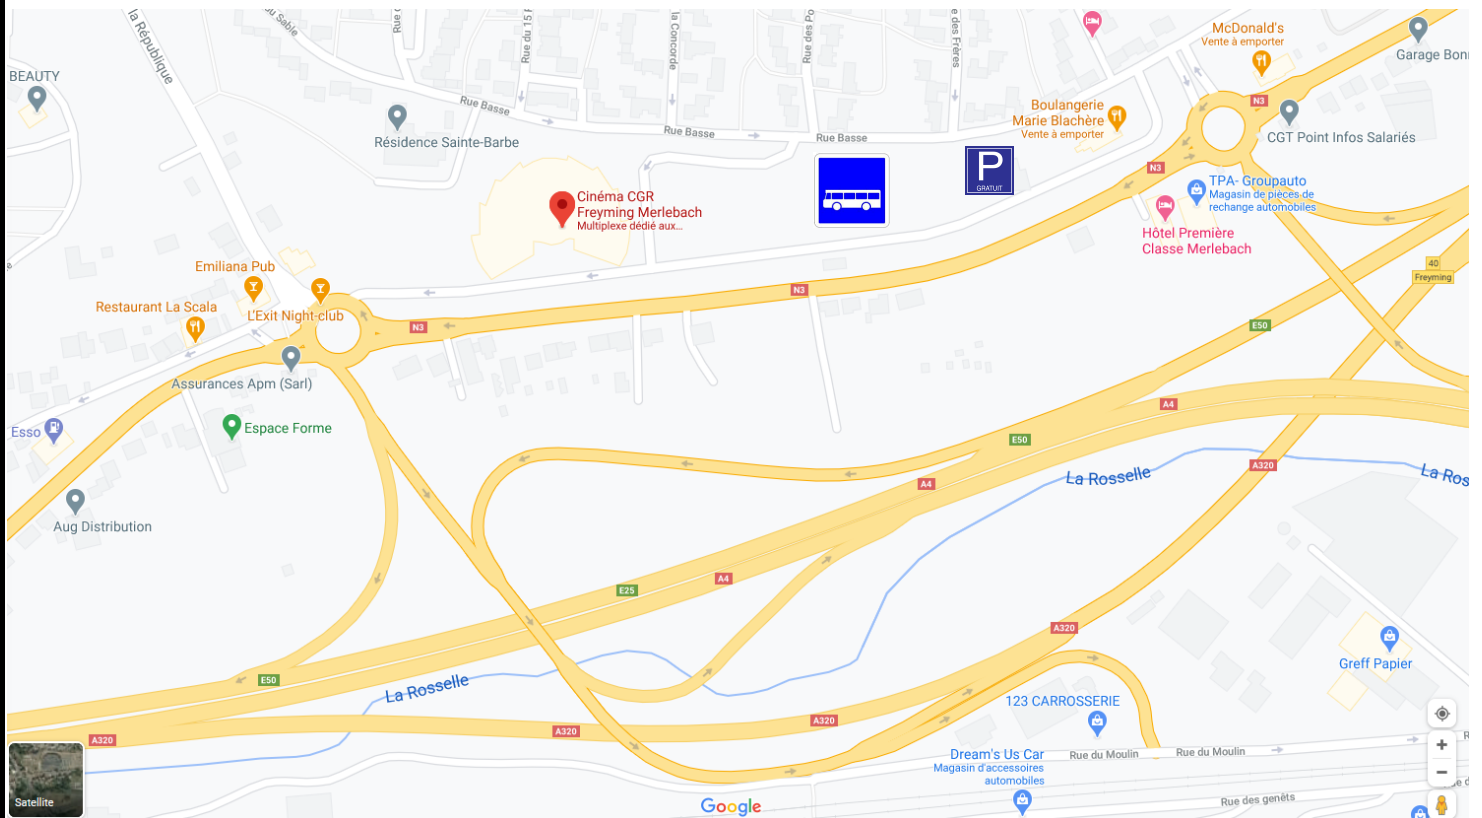

# ARRET FREYMING MERLEBACH

Cinéma MEGA KINE - CGR

Vous arrivez de Metz, Strasbourg ou Forbach :

Prendre la sortie

Au rond-point prendre la 2<sup>ème</sup> sortie puis continuer jusqu'au stop, tourner à gauche et de nouveau à gauche en direction de la boulangerie Marie Blachère. Vous arriverez sur le Parking du Mega Kiné – CGR.

Le parking non surveillé du cinéma peut accueillir votre véhicule durant votre séjour. Il faudra vous stationner en bout de parking, à proximité de la boulangerie Marie Blachère.

Le point de rendez-vous pour monter à bord de l'autocar se situe sur le parking cinéma « Méga Kiné – CGR ». L'autocar passera devant Marie Blachère en utilisant la voie qui longe la N3 et stationnera le long du parking du cinéma.